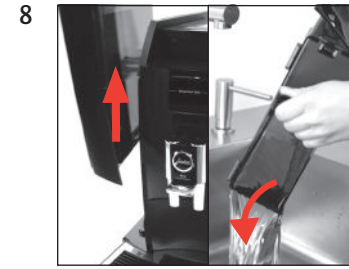

Precondition:

»Descaler«

Start

Next

»Empty drip tray«

»Agent in tank«

»Switch open«

Machine is being descaled«  
»Switch close«

Machine is being descaled«  
»Empty drip tray«

»Fill water tank«

»Switch open«

»Machine is being descaled«  
»Switch close«

»Machine is being descaled«  
»Machine is rinsing«  
»Empty drip tray«