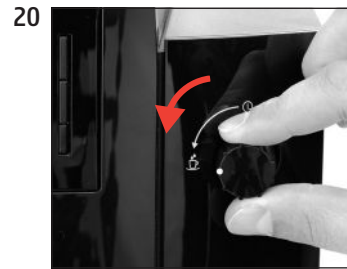

Machine is being descaled«  
»Empty drip tray«

»Fill water tank«

»Switch open«

»Machine is being descaled«  
»Switch close«

»Machine is being descaled«  
»Machine is rinsing«  
»Empty drip tray«