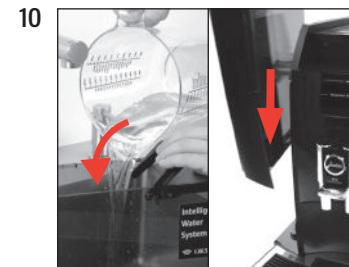

Precondition:

»Descaler«

Start

Next

»Empty drip tray«

»Agent in tank«

»Switch open«

Machine is being descaled«  
»Switch close«

Machine is being descaled«  
»Empty drip tray«

»Fill water tank«

»Switch open«

»Machine is being descaled«  
»Switch close«

»Machine is being descaled«  
»Machine is rinsing«  
»Empty drip tray«