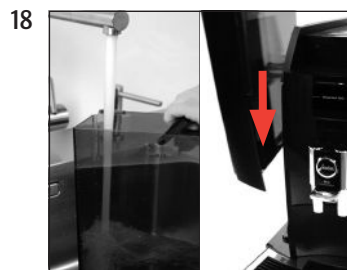

Precondition:

»Descaler«

Start

Next

»Empty drip tray«

»Agent in tank«

»Switch open«

Machine is being descaled«  
»Switch close«

Machine is being descaled«  
»Empty drip tray«

»Fill water tank«

»Switch open«

»Machine is being descaled«  
»Switch close«

»Machine is being descaled«  
»Machine is rinsing«  
»Empty drip tray«