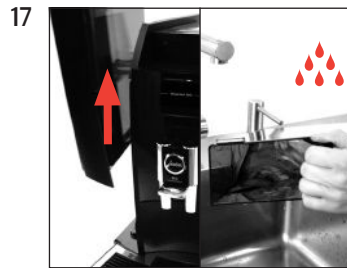

Precondition:

»Descaler«

Start

Next

»Empty drip tray«

»Agent in tank«

»Switch open«

Machine is being descaled«  
»Switch close«

Machine is being descaled«  
»Empty drip tray«

»Fill water tank«

»Switch open«

»Machine is being descaled«  
»Switch close«

»Machine is being descaled«  
»Machine is rinsing«  
»Empty drip tray«