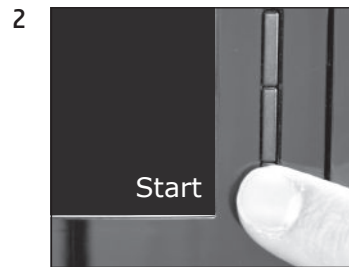

Precondition:

»Descaler«

Start

Next

»Empty drip tray«

»Agent in tank«

»Switch open«

Machine is being descaled«  
»Switch close«