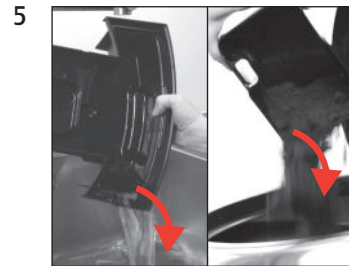

Precondition:

»Descaler«

Start

Next

»Empty drip tray«

»Agent in tank«

»Switch open«

Machine is being descaled«  
»Switch close«

Machine is being descaled«  
»Empty drip tray«

»Fill water tank«

»Switch open«

»Machine is being descaled«  
»Switch close«

»Machine is being descaled«  
»Machine is rinsing«  
»Empty drip tray«