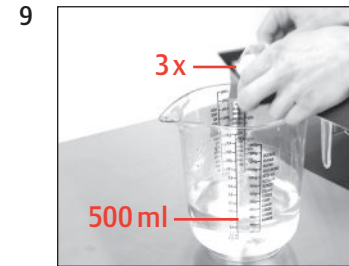

Precondition:

»Descaler«

Start

Next

»Empty drip tray«

»Agent in tank«

»Switch open«

Machine is being descaled«  
»Switch close«