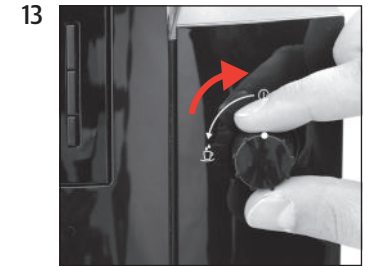

Precondition:

»Descaler«

Start

Next

»Empty drip tray«

»Agent in tank«

»Switch open«

Machine is being descaled«  
»Switch close«

Machine is being descaled«  
»Empty drip tray«

»Fill water tank«

»Switch open«

»Machine is being descaled«  
»Switch close«

»Machine is being descaled«  
»Machine is rinsing«  
»Empty drip tray«