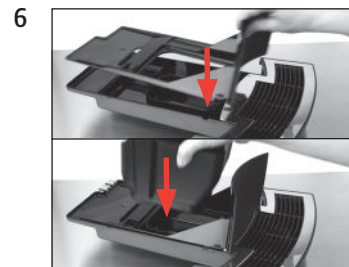

Precondition:

»Descaler«

Start

Next

»Empty drip tray«

»Agent in tank«

»Switch open«

Machine is being descaled«  
»Switch close«

Machine is being descaled«  
»Empty drip tray«

»Fill water tank«

»Switch open«

»Machine is being descaled«  
»Switch close«

»Machine is being descaled«  
»Machine is rinsing«  
»Empty drip tray«