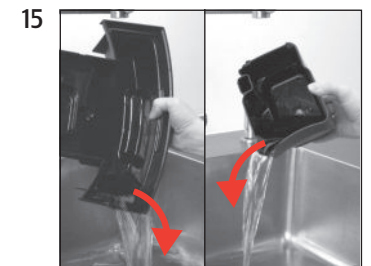

Precondition:

»Descaler«

Start

Next

»Empty drip tray«

»Agent in tank«

»Switch open«

Machine is being descaled«  
»Switch close«

Machine is being descaled«  
»Empty drip tray«

»Fill water tank«

»Switch open«

»Machine is being descaled«  
»Switch close«

»Machine is being descaled«  
»Machine is rinsing«  
»Empty drip tray«